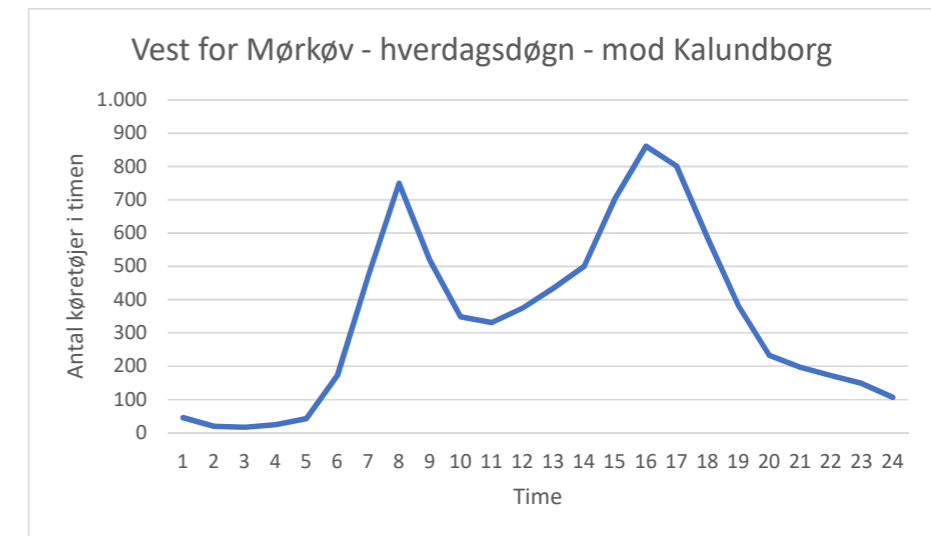

Resultater for År Periode
 Årsdøgn 6.860 7.163
 Julidøgn 6.305
 Hverdagsdøgn 8.024 8.116
 Æ10høj 905 969
 Talte dage 350,0 14,0
 Trafiktype Regionaltrafik

* markerede dage er helligdage

Ugenr.	14							15							Hverdag	
	Man	Tir	Ons	Tor	Fre	Lør	Søn	Man	Tir	Ons	Tor	Fre	Lør	Søn	gns.	talt
Tid\Dato	01/04	02/04	03/04	04/04	05/04	06/04	07/04	08/04	09/04	10/04	11/04	12/04	13/04	14/04		
00:00 - 01:00	40	38	38	57	57	122	83	32	39	54	48	55	92	87	46	0
01:00 - 02:00	19	18	28	20	21	52	72	17	20	27	16	15	46	38	20	1
02:00 - 03:00	14	18	16	30	18	20	37	8	20	19	11	20	28	34	17	2
03:00 - 04:00	15	25	29	21	16	28	29	27	32	30	25	18	28	17	24	3
04:00 - 05:00	39	49	42	49	49	18	26	32	41	42	38	47	18	17	43	4
05:00 - 06:00	189	180	174	164	167	36	23	162	167	176	163	173	34	29	172	5
06:00 - 07:00	472	477	469	490	459	76	59	491	506	471	463	426	69	49	472	6
07:00 - 08:00	742	748	759	795	694	117	93	726	760	779	738	759	167	100	750	7
08:00 - 09:00	580	545	520	526	501	323	105	484	502	548	504	480	204	164	519	8
09:00 - 10:00	375	338	321	360	371	392	193	350	346	324	318	373	303	275	348	9
10:00 - 11:00	322	362	319	317	365	359	284	310	295	320	315	384	429	308	331	10
11:00 - 12:00	363	358	343	355	453	403	373	331	329	353	360	506	447	348	375	11
12:00 - 13:00	411	400	377	406	592	378	351	392	398	361	426	576	470	392	434	12
13:00 - 14:00	476	492	405	463	639	398	348	464	447	469	481	668	433	335	500	13
14:00 - 15:00	663	665	666	668	800	355	337	661	686	624	717	895	396	363	705	14
15:00 - 16:00	919	907	882	846	780	370	340	870	842	863	869	834	333	344	861	15
16:00 - 17:00	843	848	836	858	703	372	330	812	833	824	790	663	347	307	801	16
17:00 - 18:00	581	561	575	574	640	322	314	578	617	575	557	587	324	303	585	17
18:00 - 19:00	381	346	377	396	409	237	264	342	347	355	403	451	267	303	381	18
19:00 - 20:00	231	229	233	264	201	196	226	231	234	233	237	231	158	245	232	19
20:00 - 21:00	180	192	202	200	176	171	193	169	200	215	214	226	181	167	197	20
21:00 - 22:00	171	170	167	164	215	224	137	182	146	175	182	151	166	127	172	21
22:00 - 23:00	122	151	158	144	155	149	79	143	142	158	151	151	156	97	148	22
23:00 - 24:00	89	87	101	116	138	147	71	88	96	102	109	144	185	56	107	23
I alt	8.237	8.204	8.037	8.283	8.619	5.265	4.367	7.902	8.045	8.097	8.135	8.833	5.281	4.505	8.240	