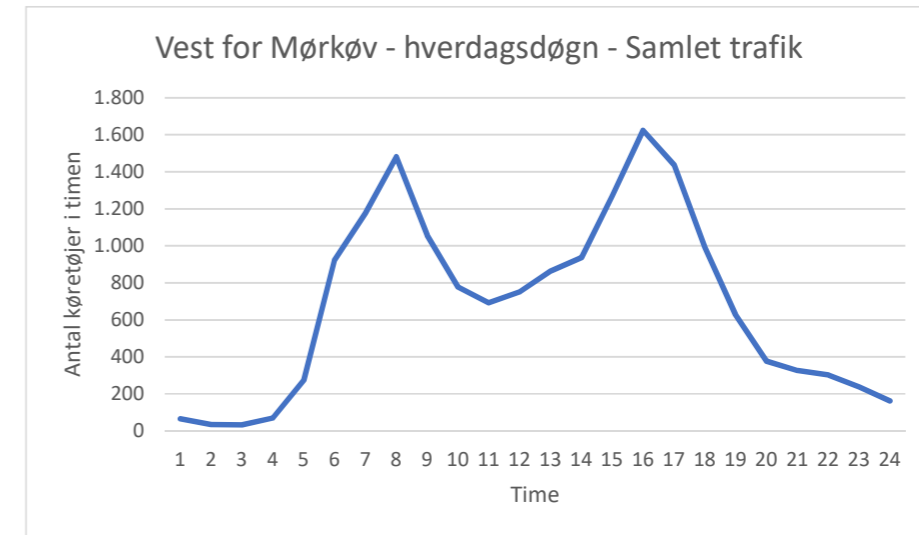

Ugenr.	14							15							Hverdag	
	Man	Tir	Ons	Tor	Fre	Lør	Søn	Man	Tir	Ons	Tor	Fre	Lør	Søn	gns.	talt
Tid\Dato	01/04	02/04	03/04	04/04	05/04	06/04	07/04	08/04	09/04	10/04	11/04	12/04	13/04	14/04		
00:00 - 01:00	56	61	53	79	78	161	137	43	66	69	65	83	128	133	65	0
01:00 - 02:00	28	33	43	38	34	76	102	30	37	42	31	27	71	73	34	1
02:00 - 03:00	26	35	33	48	37	39	60	20	37	34	26	28	41	53	32	2
03:00 - 04:00	57	65	74	72	56	46	54	69	82	83	77	59	47	43	69	3
04:00 - 05:00	277	276	268	268	283	40	50	274	275	272	275	269	51	39	274	4
05:00 - 06:00	956	941	938	922	839	103	64	951	945	953	925	863	103	77	923	5
06:00 - 07:00	1.191	1.243	1.184	1.219	1.088	187	151	1.226	1.176	1.167	1.151	1.113	180	124	1.176	6
07:00 - 08:00	1.525	1.498	1.456	1.505	1.400	280	202	1.493	1.466	1.495	1.517	1.457	312	201	1.481	7
08:00 - 09:00	1.161	1.101	1.058	1.060	998	577	316	1.043	1.047	1.065	1.077	955	435	329	1.057	8
09:00 - 10:00	833	740	792	782	803	772	484	774	779	776	736	762	642	555	778	9
10:00 - 11:00	728	703	660	667	747	745	693	664	622	688	660	785	817	633	692	10
11:00 - 12:00	730	735	693	710	863	794	709	679	729	735	734	906	845	738	751	11
12:00 - 13:00	781	840	808	826	1.108	780	717	795	761	781	783	1.146	930	786	863	12
13:00 - 14:00	923	875	828	844	1.152	865	710	894	870	902	893	1.193	787	687	937	13
14:00 - 15:00	1.222	1.209	1.189	1.237	1.471	785	690	1.163	1.237	1.167	1.251	1.556	757	720	1.270	14
15:00 - 16:00	1.697	1.661	1.634	1.645	1.544	722	828	1.645	1.608	1.597	1.633	1.577	672	740	1.624	15
16:00 - 17:00	1.537	1.474	1.483	1.551	1.201	709	790	1.522	1.505	1.442	1.408	1.254	674	639	1.438	16
17:00 - 18:00	971	999	1.004	989	1.046	668	791	962	1.038	971	961	970	595	595	991	17
18:00 - 19:00	631	588	645	665	641	464	559	564	602	627	647	661	469	562	627	18
19:00 - 20:00	375	389	371	411	337	368	528	369	364	390	377	381	338	536	376	19
20:00 - 21:00	326	343	310	327	262	325	404	292	344	345	359	349	309	378	326	20
21:00 - 22:00	306	309	304	290	331	367	254	300	283	302	331	255	308	266	301	21
22:00 - 23:00	203	225	255	260	247	265	153	226	224	247	242	245	267	179	237	22
23:00 - 24:00	134	142	154	163	216	227	107	133	140	143	162	220	258	87	161	23
I alt	16.674	16.485	16.237	16.578	16.782	10.365	9.553	16.131	16.237	16.293	16.321	17.114	10.036	9.173	16.483