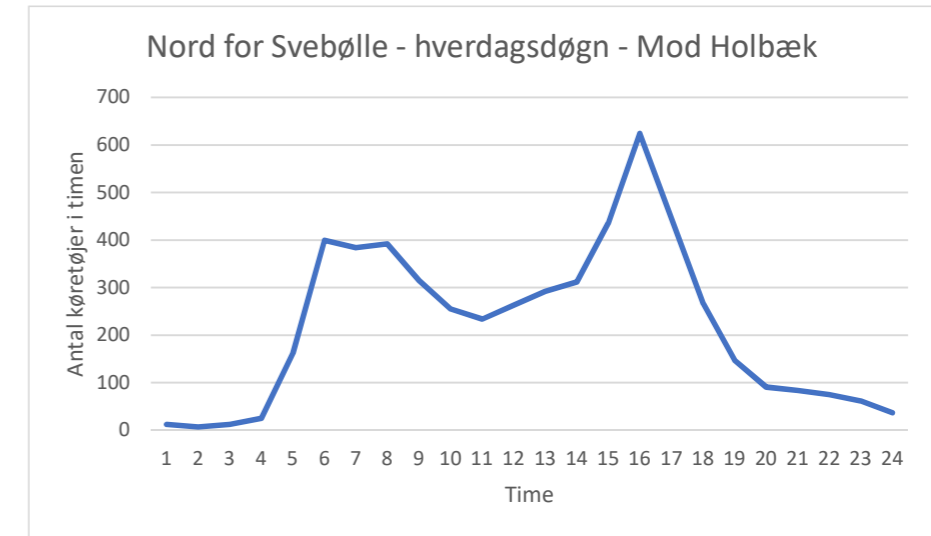

Ugenr.	14							15							Hverdag	
	Man	Tir	Ons	Tor	Fre	Lør	Søn	Man	Tir	Ons	Tor	Fre	Lør	Søn	gns.	talt
Tid\Dato	01/04	02/04	03/04	04/04	05/04	06/04	07/04	08/04	09/04	10/04	11/04	12/04	13/04	14/04		
00:00 - 01:00	8	12	6	16	14	24	30	13	14	7	18	13	27	27	12	0
01:00 - 02:00	6	12	9	2	7	10	16	9	7	9	5	5	8	20	7	1
02:00 - 03:00	16	11	13	10	16	15	10	11	11	13	11	4	9	10	12	2
03:00 - 04:00	26	30	24	26	22	12	9	21	25	31	24	21	10	14	25	3
04:00 - 05:00	155	153	156	156	165	16	18	168	165	169	170	161	23	15	162	4
05:00 - 06:00	412	432	393	386	349	24	25	431	416	417	403	352	43	27	399	5
06:00 - 07:00	397	409	390	385	342	81	50	400	372	388	383	371	66	45	384	6
07:00 - 08:00	434	360	377	396	386	102	66	409	361	414	407	371	82	77	392	7
08:00 - 09:00	343	329	304	301	301	162	151	322	341	311	315	285	162	110	315	8
09:00 - 10:00	283	255	266	273	267	252	164	233	222	261	253	232	185	153	255	9
10:00 - 11:00	258	220	201	244	248	236	226	237	211	219	243	257	232	221	234	10
11:00 - 12:00	267	258	248	230	309	269	233	247	237	284	255	298	250	238	263	11
12:00 - 13:00	264	312	297	280	325	255	236	269	258	297	238	381	282	218	292	12
13:00 - 14:00	335	266	288	270	376	308	223	316	295	294	287	392	222	241	312	13
14:00 - 15:00	431	386	383	444	580	283	198	402	428	384	423	503	244	233	436	14
15:00 - 16:00	669	654	626	655	561	237	330	645	629	611	592	595	196	267	624	15
16:00 - 17:00	494	455	472	462	331	211	289	455	504	447	435	381	207	194	444	16
17:00 - 18:00	257	292	305	296	258	215	337	248	278	258	268	210	153	165	267	17
18:00 - 19:00	123	137	164	172	135	138	175	132	167	152	154	130	99	160	147	18
19:00 - 20:00	90	121	79	92	86	108	192	87	99	98	87	74	114	173	91	19
20:00 - 21:00	101	100	79	90	68	108	111	70	76	80	96	82	70	133	84	20
21:00 - 22:00	76	96	91	70	77	97	65	63	67	89	68	49	97	75	75	21
22:00 - 23:00	59	58	68	60	69	73	55	63	60	67	55	61	71	47	62	22
23:00 - 24:00	37	52	43	36	41	62	21	28	27	22	35	44	49	22	37	23
I alt	5.541	5.410	5.282	5.352	5.333	3.298	3.230	5.279	5.270	5.322	5.225	5.272	2.901	2.885	5.331