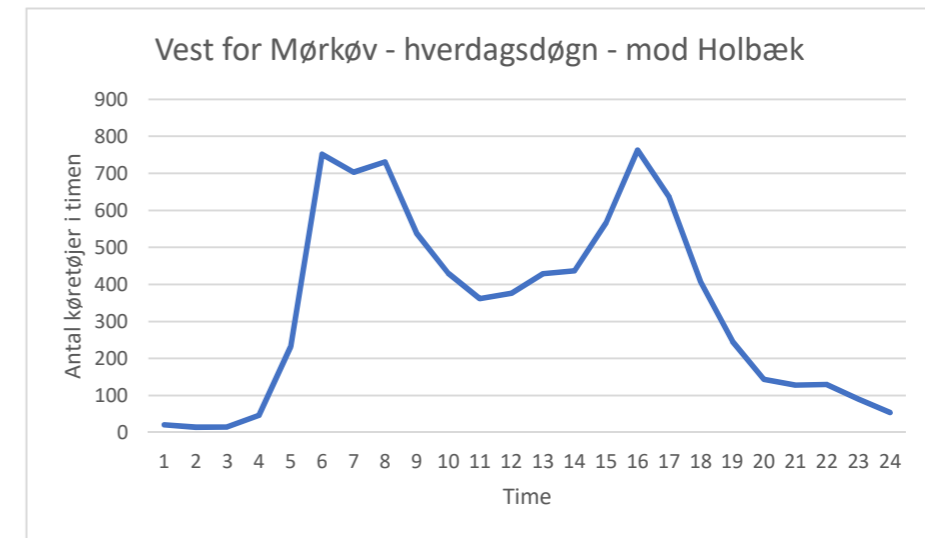

Ugenr.	14							15							Hverdag	
	Man	Tir	Ons	Tor	Fre	Lør	Søn	Man	Tir	Ons	Tor	Fre	Lør	Søn	gns.	talt
Tid\Dato	01/04	02/04	03/04	04/04	05/04	06/04	07/04	08/04	09/04	10/04	11/04	12/04	13/04	14/04		
00:00 - 01:00	16	23	15	22	21	39	54	11	27	15	17	28	36	46	20	0
01:00 - 02:00	9	15	15	18	13	24	30	13	17	15	15	12	25	35	14	1
02:00 - 03:00	12	17	17	18	19	19	23	12	17	15	15	8	13	19	15	2
03:00 - 04:00	42	40	45	51	40	18	25	42	50	53	52	41	19	26	46	3
04:00 - 05:00	238	227	226	219	234	22	24	242	234	230	237	222	33	22	231	4
05:00 - 06:00	767	761	764	758	672	67	41	789	778	777	762	690	69	48	752	5
06:00 - 07:00	719	766	715	729	629	111	92	735	670	696	688	687	111	75	703	6
07:00 - 08:00	783	750	697	710	706	163	109	767	706	716	779	698	145	101	731	7
08:00 - 09:00	581	556	538	534	497	254	211	559	545	517	573	475	231	165	538	8
09:00 - 10:00	458	402	471	422	432	380	291	424	433	452	418	389	339	280	430	9
10:00 - 11:00	406	341	341	350	382	386	409	354	327	368	345	401	388	325	362	10
11:00 - 12:00	367	377	350	355	410	391	336	348	400	382	374	400	398	390	376	11
12:00 - 13:00	370	440	431	420	516	402	366	403	363	420	357	570	460	394	429	12
13:00 - 14:00	447	383	423	381	513	467	362	430	423	433	412	525	354	352	437	13
14:00 - 15:00	559	544	523	569	671	430	353	502	551	543	534	661	361	357	566	14
15:00 - 16:00	778	754	752	799	764	352	488	775	766	734	764	743	339	396	763	15
16:00 - 17:00	694	626	647	693	498	337	460	710	672	618	618	591	327	332	637	16
17:00 - 18:00	390	438	429	415	406	346	477	384	421	396	404	383	271	292	407	17
18:00 - 19:00	250	242	268	269	232	227	295	222	255	272	244	210	202	259	246	18
19:00 - 20:00	144	160	138	147	136	172	302	138	130	157	140	150	180	291	144	19
20:00 - 21:00	146	151	108	127	86	154	211	123	144	130	145	123	128	211	128	20
21:00 - 22:00	135	139	137	126	116	143	117	118	137	127	149	104	142	139	129	21
22:00 - 23:00	81	74	97	116	92	116	74	83	82	89	91	94	111	82	90	22
23:00 - 24:00	45	55	53	47	78	80	36	45	44	41	53	76	73	31	54	23
I alt	8.437	8.281	8.200	8.295	8.163	5.100	5.186	8.229	8.192	8.196	8.186	8.281	4.755	4.668	8.248