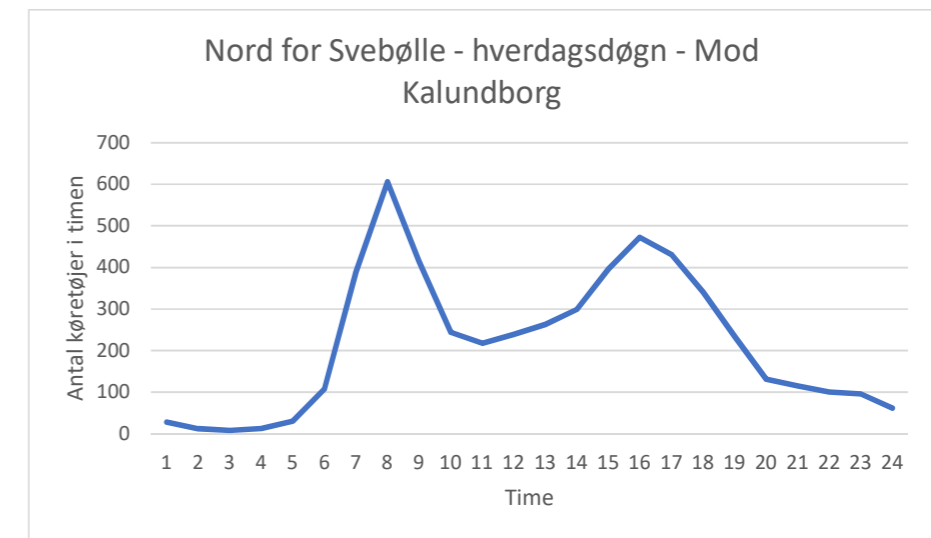

Ugenr.	14							15							Hverdag	
	Man	Tir	Ons	Tor	Fre	Lør	Søn	Man	Tir	Ons	Tor	Fre	Lør	Søn	gns.	talt
Tid\Dato	01/04	02/04	03/04	04/04	05/04	06/04	07/04	08/04	09/04	10/04	11/04	12/04	13/04	14/04		
00:00 - 01:00	26	28	24	34	38	94	69	20	32	28	28	25	59	56	28	0
01:00 - 02:00	14	10	12	11	12	40	35	11	13	13	10	11	21	25	12	1
02:00 - 03:00	9	11	8	7	10	9	21	3	3	11	6	13	17	15	8	2
03:00 - 04:00	5	12	16	18	16	18	8	10	10	18	12	12	14	8	13	3
04:00 - 05:00	25	36	30	30	31	11	13	28	30	37	29	34	11	8	31	4
05:00 - 06:00	121	110	109	104	114	25	21	103	113	99	99	103	16	22	108	5
06:00 - 07:00	399	391	389	401	358	49	43	374	404	411	392	369	46	38	389	6
07:00 - 08:00	629	599	626	627	563	90	56	630	616	590	584	598	105	51	606	7
08:00 - 09:00	451	455	393	440	392	231	68	367	419	446	389	401	143	119	415	8
09:00 - 10:00	289	238	255	239	242	302	126	236	236	249	221	237	184	157	244	9
10:00 - 11:00	228	242	187	207	253	255	158	209	208	226	196	228	271	175	218	10
11:00 - 12:00	231	242	226	226	264	240	298	232	209	236	224	299	289	213	239	11
12:00 - 13:00	263	236	219	255	353	205	176	241	227	238	260	336	269	244	263	12
13:00 - 14:00	296	291	256	258	376	257	208	256	278	294	304	376	256	189	299	13
14:00 - 15:00	409	375	381	423	438	213	200	377	340	363	380	470	241	214	396	14
15:00 - 16:00	477	495	469	434	451	209	202	472	489	482	472	491	188	230	473	15
16:00 - 17:00	470	436	424	468	365	206	205	463	426	463	415	384	211	191	431	16
17:00 - 18:00	338	355	357	328	387	210	172	321	355	327	313	333	209	173	341	17
18:00 - 19:00	245	218	228	226	268	139	190	193	215	234	235	282	160	190	234	18
19:00 - 20:00	120	124	136	146	127	121	143	117	136	122	145	132	100	159	131	19
20:00 - 21:00	107	112	115	116	109	117	128	98	122	138	129	104	108	115	115	20
21:00 - 22:00	88	113	103	112	139	140	110	95	100	83	90	89	96	88	101	21
22:00 - 23:00	76	93	102	96	108	105	65	111	87	101	101	85	105	63	96	22
23:00 - 24:00	52	49	55	62	88	83	42	46	62	58	73	76	126	34	62	23
I alt	5.368	5.271	5.120	5.268	5.502	3.369	2.757	5.013	5.130	5.267	5.107	5.488	3.245	2.777	5.253