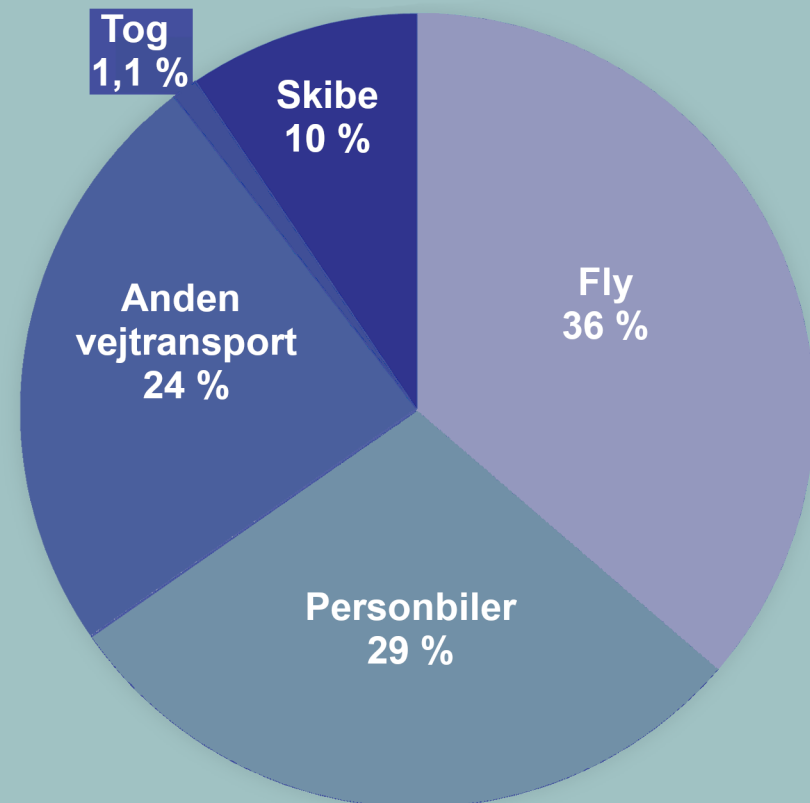

TRANSPORTENS KLIMABELASTNING

FLY UDGØR CIRKA EN TREDJEDEL

EU

Danmark

Baseret på påfyldning af brændstof i hhv. EU og Danmark. Klimafaktor fra fly: 2,7