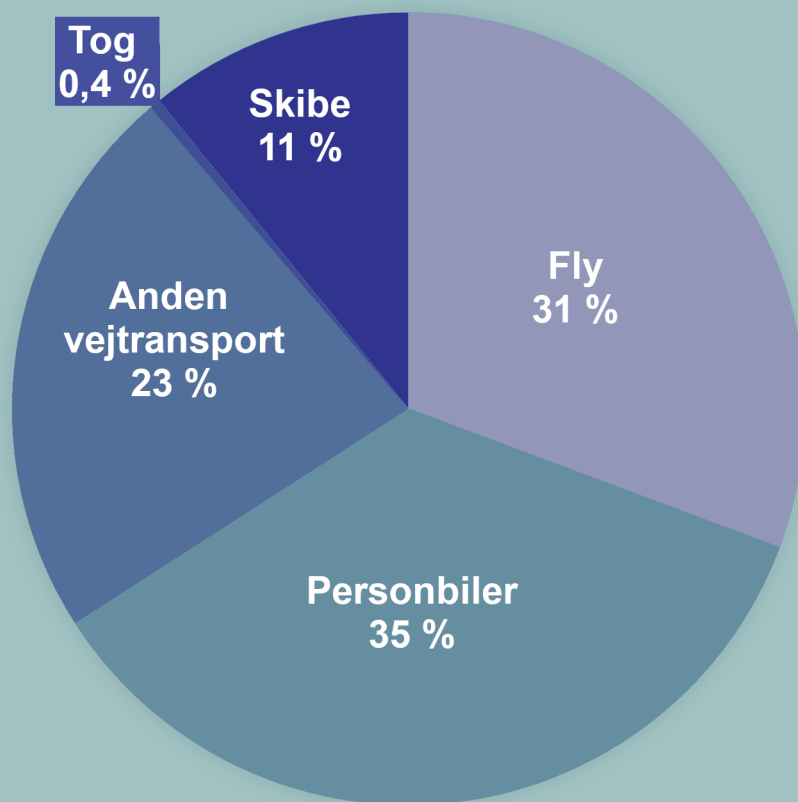

TRANSPORTENS KLIMABELASTNING

FLY UDGØR CIRKA EN TREDJEDEL

EU

Danmark

Baseret på påfyldning af brændstof i hhv. EU og Danmark. Klimafaktor fra fly: 2,7